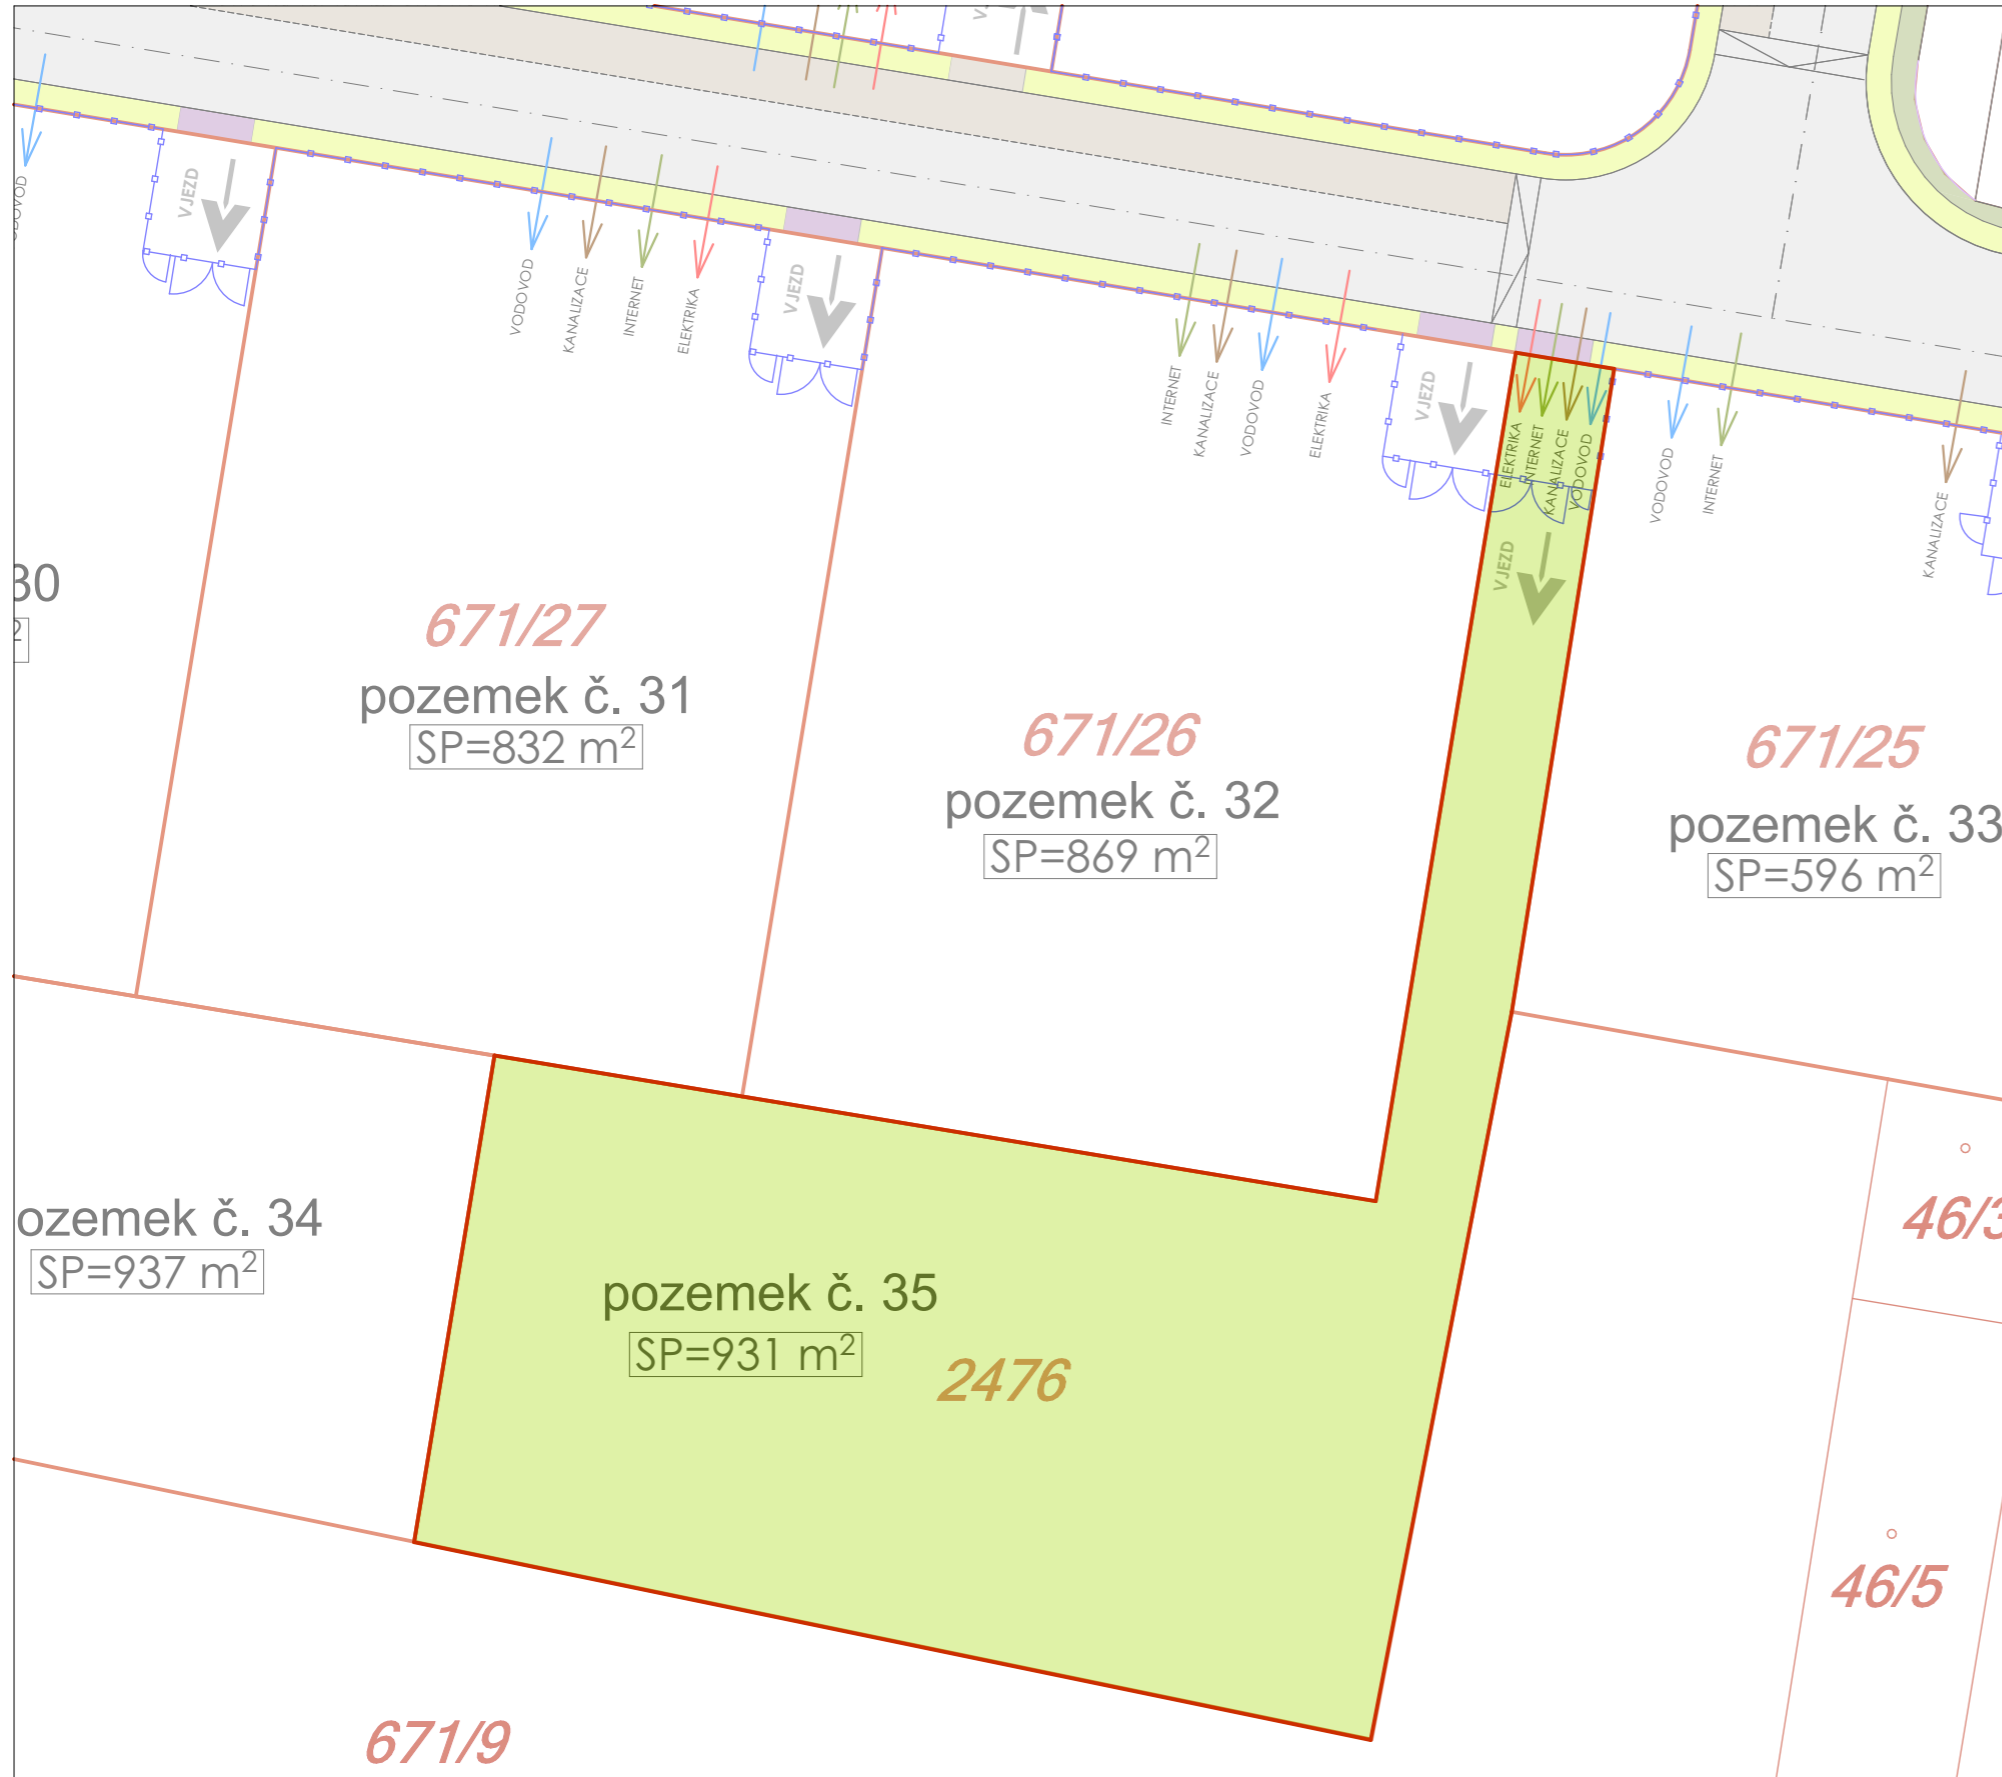

ZELENÁ CIHELNA
PŘEDMĚŘICE NAD LABEM
ZÁKLADNÍ INFORMACE O POZEMKU Č.35

POZEMEK Č.35
p.č.2476

Celková plocha pozemku: **931 m²**
Z toho rovina pozemku: **931 m²**
Z toho svah pozemku: **0 m²**
Koeficient zastavění pozemku: **0,4**